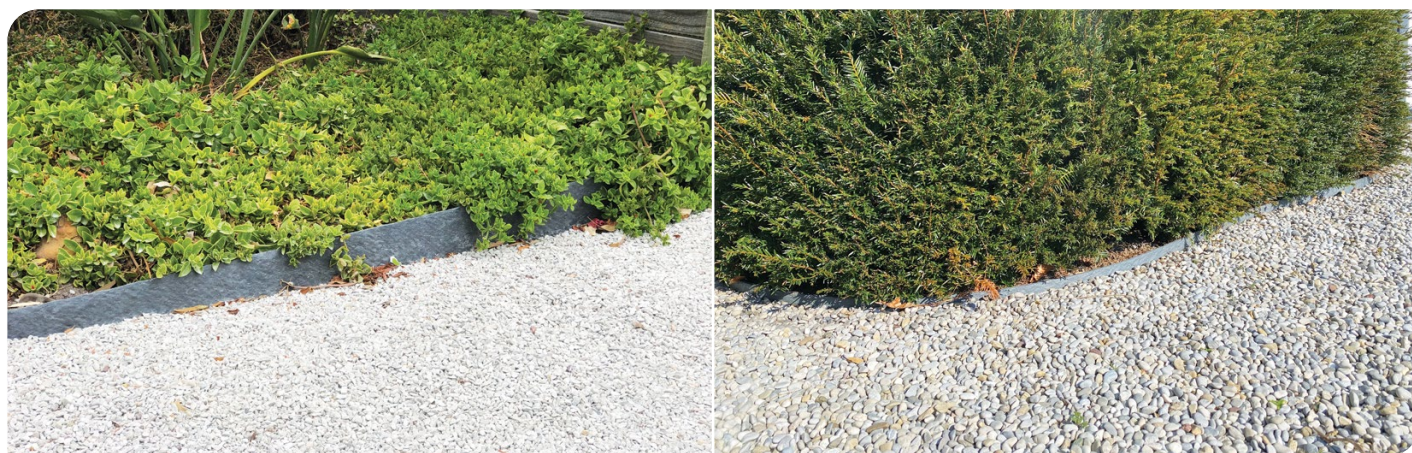

ECO EDGE – originál!

ECO EDGE je vhodný produkt k lemování zahradních jezírek a terénních úprav bez jakéhokoliv rizika hniloby. Jednoduchá instalace. Není třeba speciálních nástrojů na úpravu a fixaci. Snadné tvarování a úprava délky.

Udržitelná výroba ze 100% vyčištěného recyklovaného plastu a je 100% recyklovatelný. Perfektní a vhodná alternativa k ostatním obrubníkům z kovu, plastů nebo dřeva.

ECO EDGE je k dispozici v rovné variantě pro rovné aplikace oddělení, vymezení ploch, jako je tráva, okraje záhonu nebo cestičky. Stejná konstrukce, ale více flexibilní, se dodává v rolích pro organicky tvarované zahrady a krajiny nebo jezírka. Vše je připraveno k instalaci pomocí kolíků pro stabilní aretaci obrubníku.

Přírodní vzhled, trochu „drsný povrch“ a barvy „šedá a černá“ dokonale ladí s barevnými schémata většiny zahrad, parků nebo městských prostor.

ECO EDGE používají profesionálové v celé Evropě již mnoho let, a to i v městských prostorách pro parky, rezorty a rekreační oblasti. Materiál je velmi tuhý a bezpečný bez ostrých hran a rohů.

Poznámka: na přání jsou k dispozici i jiné výšky jako např. 12cm nebo 20cm.

ECO EDGE – výhody originálu!

- 👉 Bez hniloby, odolné vůči mikrobiologickým podmínkám
- 👉 Odolné vůči všem povětrnostním podmínkám
- 👉 Odolný kyselinám a solím
- 👉 Bez údržby
- 👉 Snadná aplikace, stejně jako dřevo
- 👉 Absolutně udržitelný, 100% cirkulární výrobek